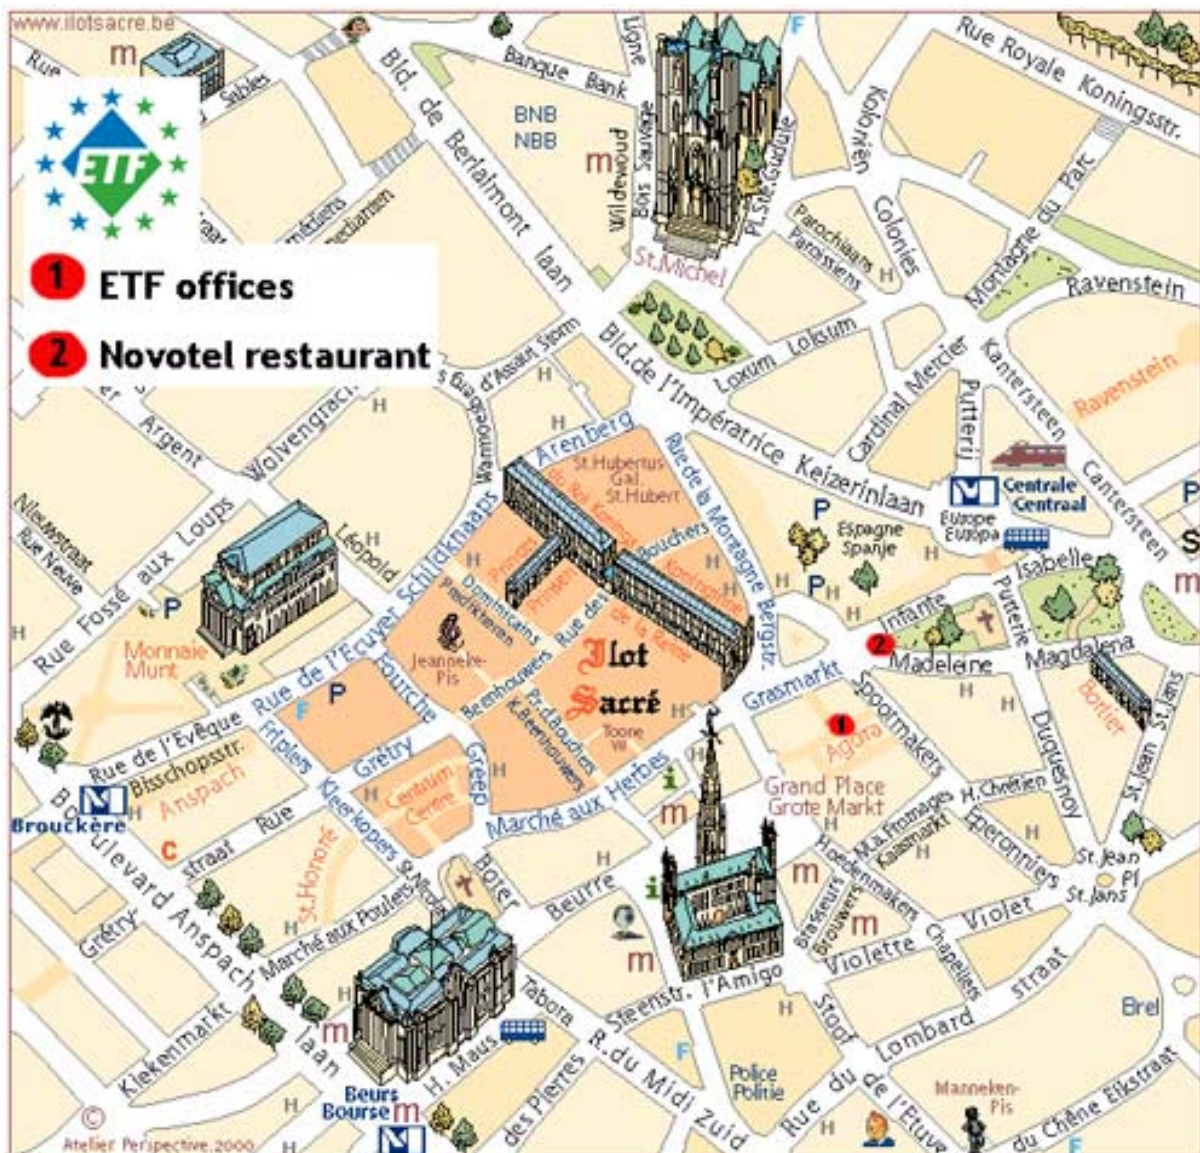

## HOW TO FIND THE ETF / COMMENT TROUVER L'ETF

You have to enter the gallery “Agora” at number 105, rue du Marché-aux-Herbes/ Grasmarkt straat, follow the ceiling hanging signs « Bureaux / Kantoren », enter the lobby and take the lift to the 1<sup>st</sup> floor.

 Nearest train/metro station “Gare Centrale/Centraal Station”; nearest underground tram station “Bourse/Beurs”.

Rue Marché-aux-Herbes/Grasmarkt straat, au niveau du n° 105, vous devez entrer dans la **Galerie Agora**, suivre les indications « Bureaux / Kantoren » (panneaux accrochés au plafond), et dans le hall, prendre l’ascenseur jusqu’au 1<sup>er</sup> étage.

 Station de train/méto la plus proche “Gare Centrale/Centraal station”, station de tram souterrain la plus proche “Bourse/Beurs”.